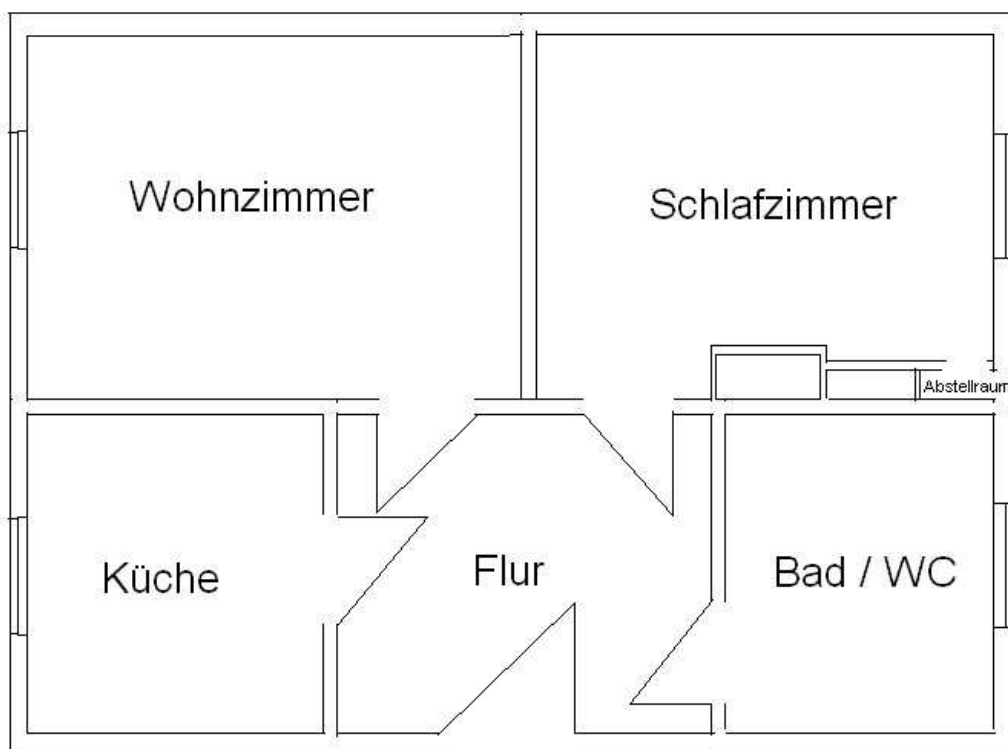

- Verwaltung, Vermietung, Verkauf
- Eigentumswohnungen / Teileigentum
- Gewerbeobjekte
- Einkaufscenter
- Wohn- und Geschäftshäuser
- Mehrfamilienhäuser
- Wohnanlagen
- Grundstücke

<b>Einheit - Nummer:</b>	<b>056-01</b>
<b>Adresse:</b>	<b>08280 Aue Thomas-Mann-Str.16</b>
<b>Art:</b>	<b>2-Raum-Wohnung</b>
<b>Etage:</b>	<b>EG links</b>
<b>Wohnfläche:</b>	<b>53,00 m<sup>2</sup></b>
<b>Kaltmiete:</b>	<b>238,50 €</b>
<b>Betriebskostenvorauszahlung:</b>	<b>50,00 €</b>
<b>Heizkostenvorauszahlung:</b>	<b>60,00 €</b>
<b>Gesamtmiete:</b>	<b>348,50 €</b>
<b>Mietkaution:</b>	<b>477,00 €</b>

**Flur**