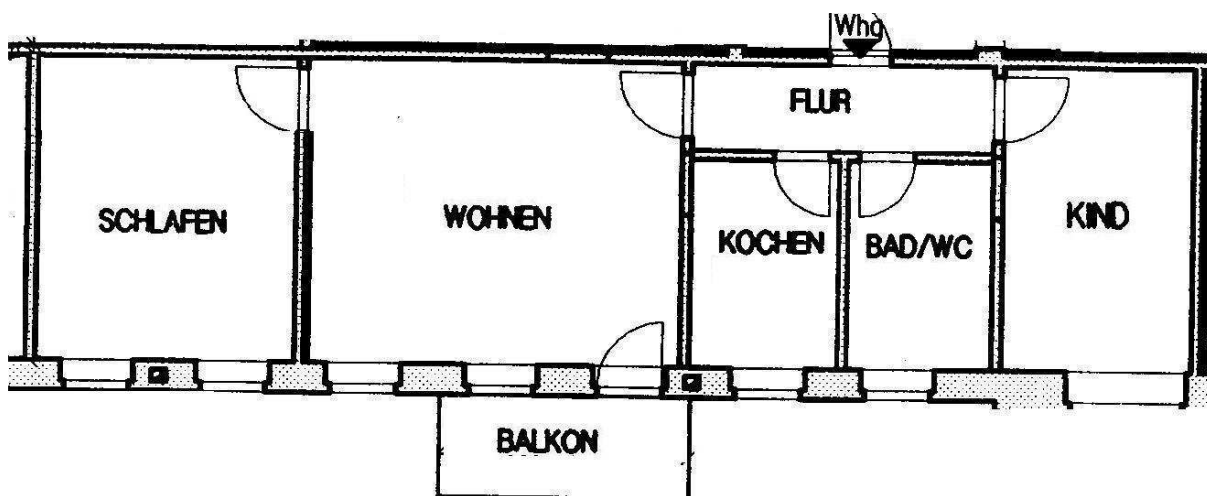

- Verwaltung, Vermietung, Verkauf
- Eigentumswohnungen / Teileigentum
- Gewerbeobjekte
- Einkaufszentren
- Wohn- und Geschäftshäuser
- Mehrfamilienhäuser
- Wohnanlagen
- Grundstücke

Einheit - Nummer:	013-07
Adresse:	08301 Bad Schlema, Grunertberg 1
Art:	3-Raum-Wohnung
Etage:	1. OG mitte
Wohnfläche:	66,52 m²
Kaltmiete:	272,73 €
Stellplatz:	16,00 €
Betriebskostenvorauszahlung:	57,50 €
Heizkostenvorauszahlung:	76,50 €
Gesamtmiete:	422,73 €
Mietkaution:	545,46 €